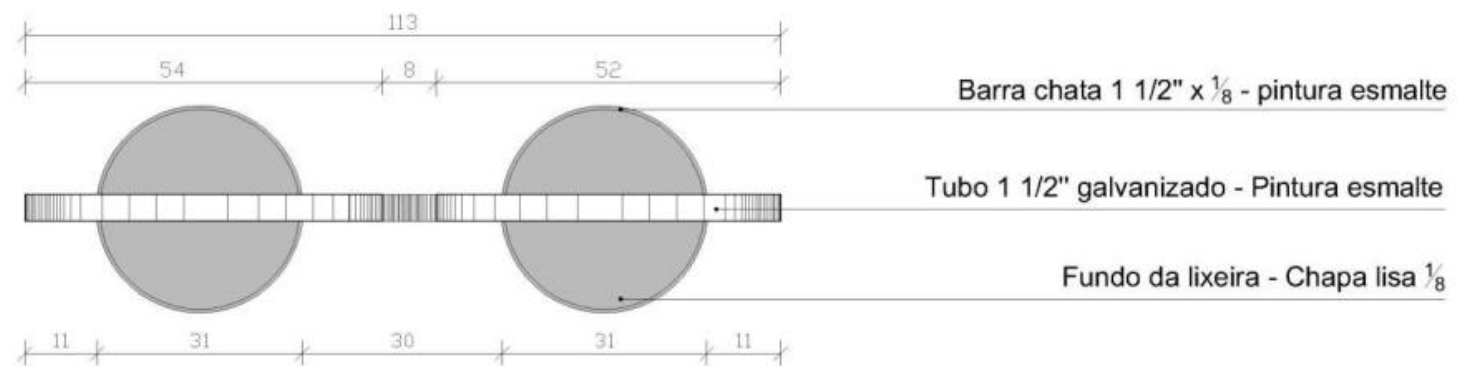

VISTA FRONTAL - esc. 1/10

VISTA SUPERIOR - esc. 1/10

Observação: Os cestos deverão girar em seu eixo de fixação.